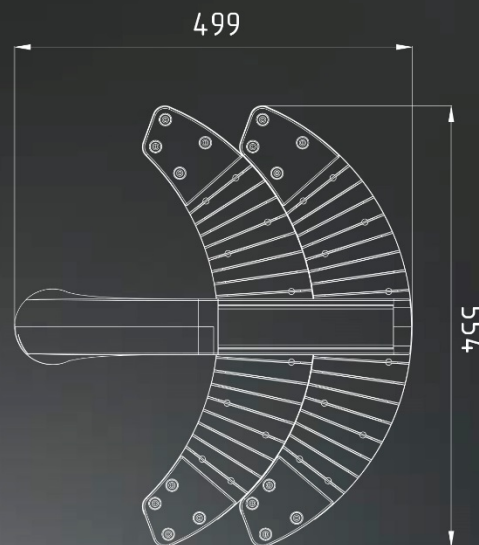

RIGUS-2

ПАРКОВОЕ ОСВЕЩЕНИЕ

Материал корпуса: алюминий

Вес: 6,55 кг

Гарантия: 5 лет

Отсканируйте QR код и
посмотрите светильник
в доп. реальности

см. инструкцию в конце

IP
66

60
Вт
6600
Лм

°C
+45
-40

PF
0.92

CRI
75RA

100°±10% (Д)

3000 K 4000 K

Standart:

RAL9005

Монтаж

Светильник устанавливается на вертикальную
опору с диаметром до 76 мм

Конструкция

Корпус светильника выполнен из литого алюминия,
покрыт антикоррозийной порошковой краской

Данные для заказа

Источник света