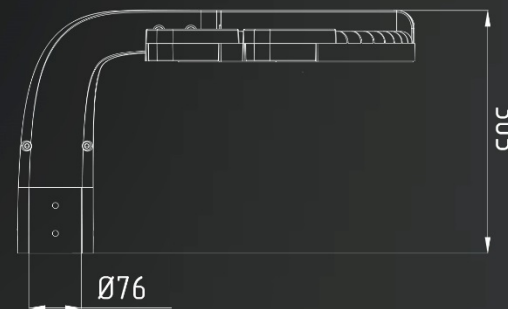

Standart:

RAL9005

RAL